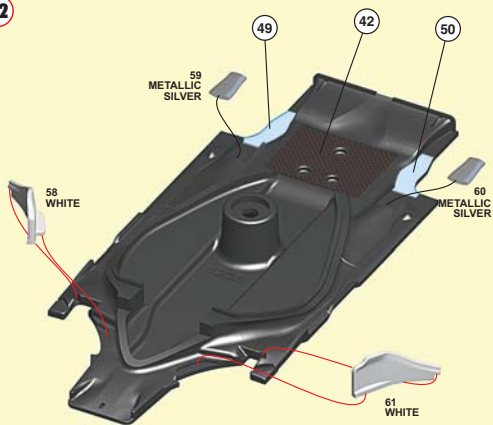

12

13

14

PARTS N. 66
NYLON WIRE
LENGHT 6 mm

15