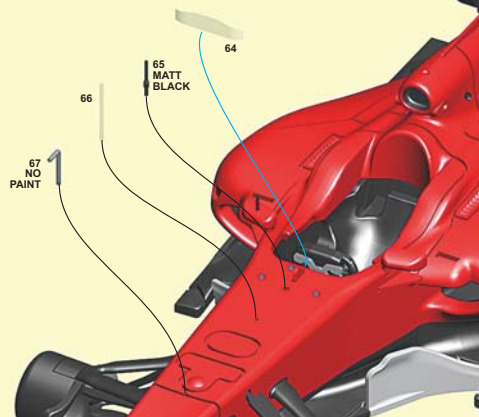

14

PARTS N. 66
NYLON WIRE
LENGHT 6 mm