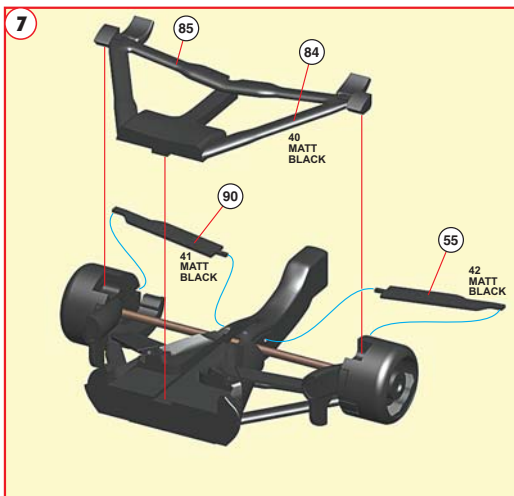

8

9

10

11

12

13

14

PARTS N. 66
NYLON WIRE
LENGHT 6 mm