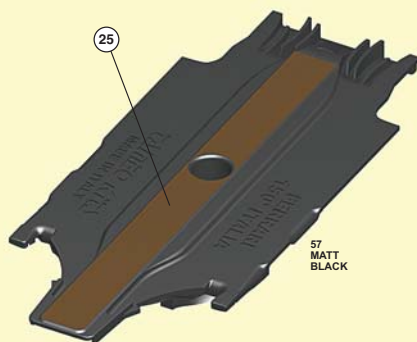

8

9

10

11

12

13

14

PARTS N. 66
NYLON WIRE
LENGHT 6 mm