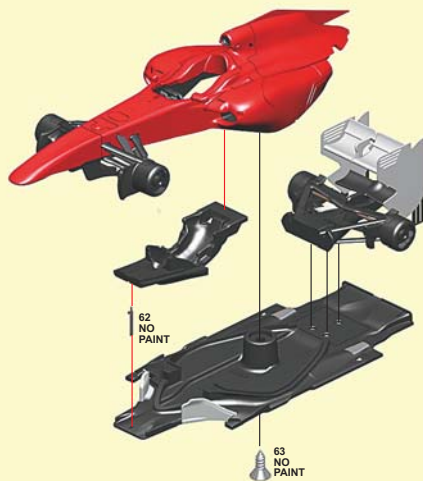

12

13

14

PARTS N. 66
NYLON WIRE
LENGHT 6 mm

15