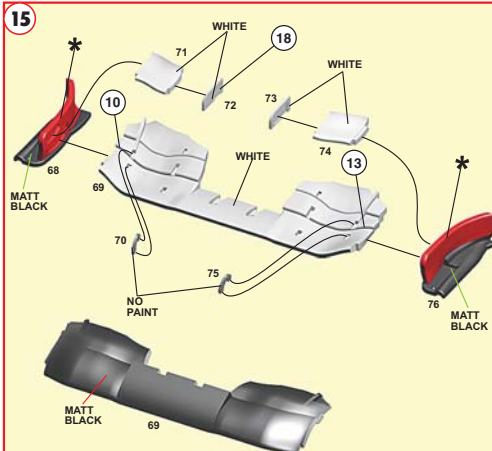

12

13

14

PARTS N. 66
NYLON WIRE
LENGHT 6 mm

15