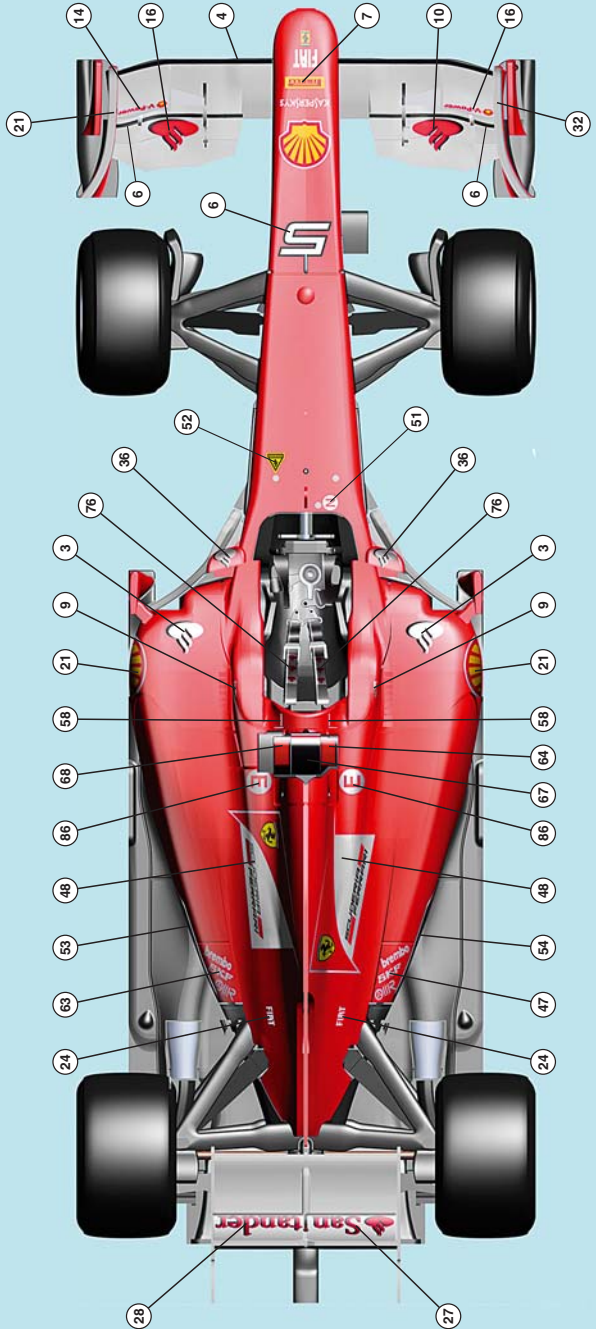

8

9

10

11

12

13

14

PARTS N. 66
NYLON WIRE
LENGHT 6 mm

Nylon wire
Filo nylon
Nylondraht
Fil de nylon
Alambre de nylon

15

1-Base Coat White Tamiya TS26
* 2-Bright Mica Red Tamiya TS55
3-Pearl Clear Tamiya TS65

16

17

18

TMK 401 FERRARI 150° ITALIA G.P. INGHILTERRA 2011

5 - F. Alonso 1st

6 - F. Massa 5th