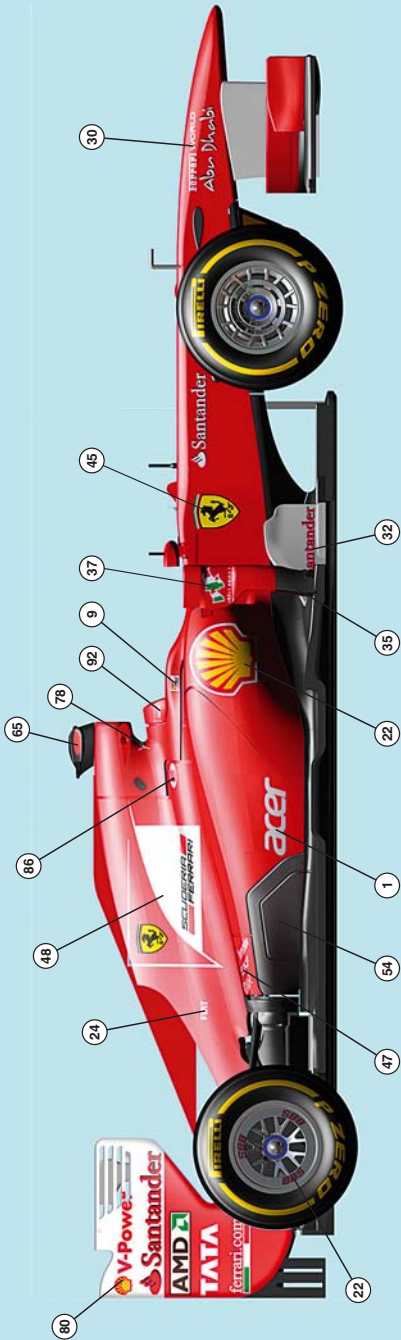

8

9

10

11

12

13

14

PARTS N. 66
NYLON WIRE
LENGHT 6 mm

Nylon wire
Filo nylon
Nylondraht
Fil de nylon
Alambre de nylon

15

1-Base Coat White Tamiya TS26
* 2-Bright Mica Red Tamiya TS55
3-Pearl Clear Tamiya TS65

16

17

18

TMK 401 FERRARI 150° ITALIA G.P. INGHILTERRA 2011

5 - F. Alonso 1st

6 - F. Massa 5th