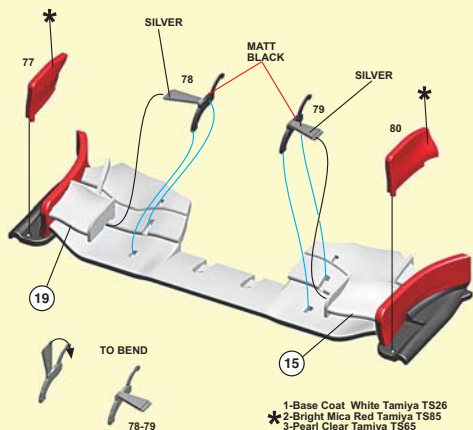

8

9

10

11

12

13

14

PARTS N. 66
NYLON WIRE
LENGHT 6 mm

Nylon wire
Filo nylon
Nylondraht
Fil de nylon
Alambre de nylon

15

1-Base Coat White Tamiya TS26
* 2-Bright Mica Red Tamiya TS55
3-Pearl Clear Tamiya TS65

16

17

18

TMK 401 FERRARI 150° ITALIA G.P. INGHILTERRA 2011