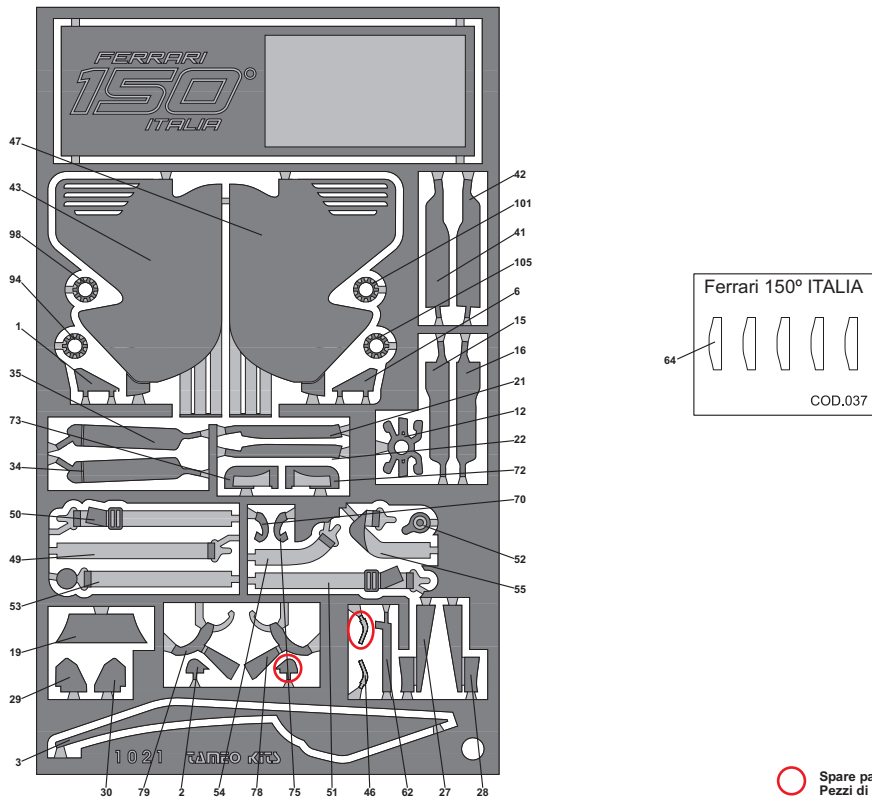

Colour conversion - Conversione colori - Farbenumwandlung Conversion de couleurs - Colores conversiónados

BASE METAL SILVER
METALLO ARGENTATO IN ORO
BASE METAL SILBER
ARGENT METALNU
PLATA METAL DESNUDO

TAMIYA AS12

SILVER
ARGENTO
SILBER
ARGENT
PLATA

TAMIYA X11

CLEAR RED
ROSSO SEMI TRASPARENTE
HELLROT
ROUGE CLAIR
ROJO CLARO

TAMIYA X27

BRIGHT METAL RED
ROSSO VIVO METALLIZZATO
HELLS METAL ROT
ROUGE METAL VIF
ROJO VIVO METALCA

TAMIYA TS85

PEARL CLEAR
TRASPARENTE PERLATO
KLARLACK PERLEFFECT
TRANSPARENT PERLE
TRANSPARENTE PERLADO

TAMIYA TS65

METALLIC SILVER
ARGENTO METALLIZZATO
METALLISERT SILBER
ARGENT METALISE
PLATA METALIZADA

TAMIYA TS83

CLEAR BLUE
BLU SEMI TRASPARENTE
HELLBLAU
BLEU CLAIR

TAMIYA X23

WHITE
BIANCO
WEISS
BLANC
BLANCO

TAMIYA TS26

MATT BLACK
NERO OPACO
MATTSCHWARZ
NOIRE OPAQUE
NEGRO OPACO

TAMIYA TS6

Photoetcheds - Fotoincisioni - Fotogeazetz Photogravures - Fotograbado

Spare parts
Pezzi di ricambio
Pièces de rechange
Ersatzteile
Piezas de repuesto

TAMEO KITS srl

Via Valle, 111 - P.O. Box 61
17022 BORGIO VEREZZI SV ITALY
Tel. 39 019 - 615.250 Fax. 39 019 - 615.310

website www.tameokits.com
e-mail sales@tameokits.com
e-mail technical@tameokits.com

Ferrari

ORIGINAL LICENSED PRODUCT