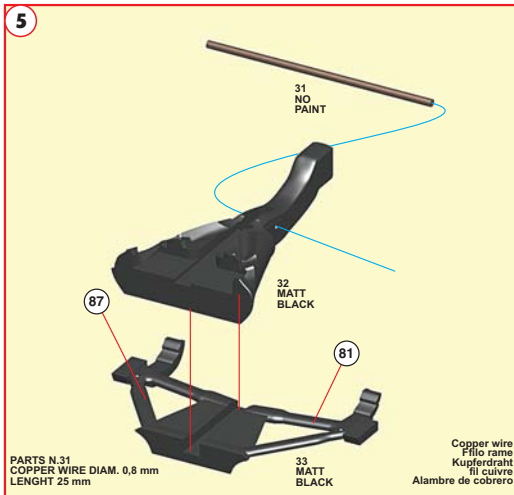

8

9

10

11

12

13

14

PARTS N. 66
NYLON WIRE
LENGHT 6 mm