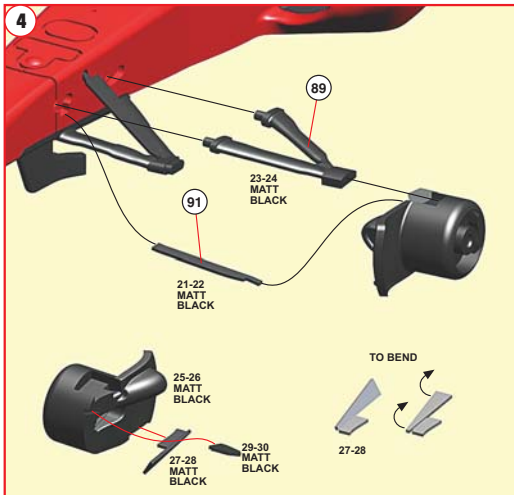

8

9

10

11

12

13

14

PARTS N. 66
NYLON WIRE
LENGHT 6 mm