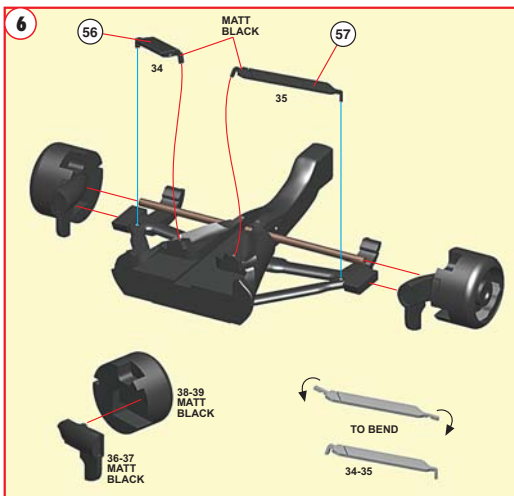

8

9

10

11

12

13

14

PARTS N. 66
NYLON WIRE
LENGHT 6 mm