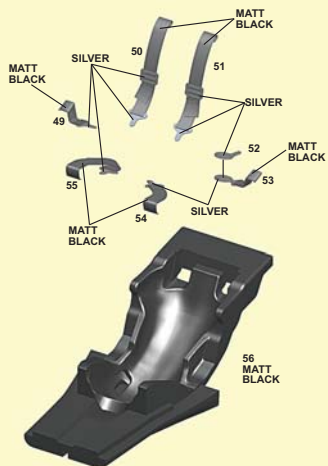

33

20 MATT BLACK

19 MATT BLACK

18 MATT BLACK

88

TO BEND
 PIEGARE
 BIEGEN
 PLIER
 DOBLAR

TO BEND

15-16

8

9

10

11

12

13

14

PARTS N. 66
NYLON WIRE
LENGHT 6 mm