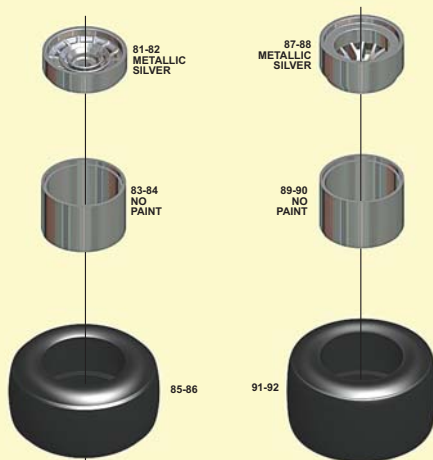

8

9

10

11

12

13

14

PARTS N. 66
NYLON WIRE
LENGHT 6 mm

Nylon wire
Filo nylon
Nylondraht
Fil de nylon
Alambre de nylon

15

1-Base Coat White Tamiya TS26
* 2-Bright Mica Red Tamiya TS55
3-Pearl Clear Tamiya TS65

16

17

18

TMK 401 FERRARI 150° ITALIA G.P. INGHILTERRA 2011